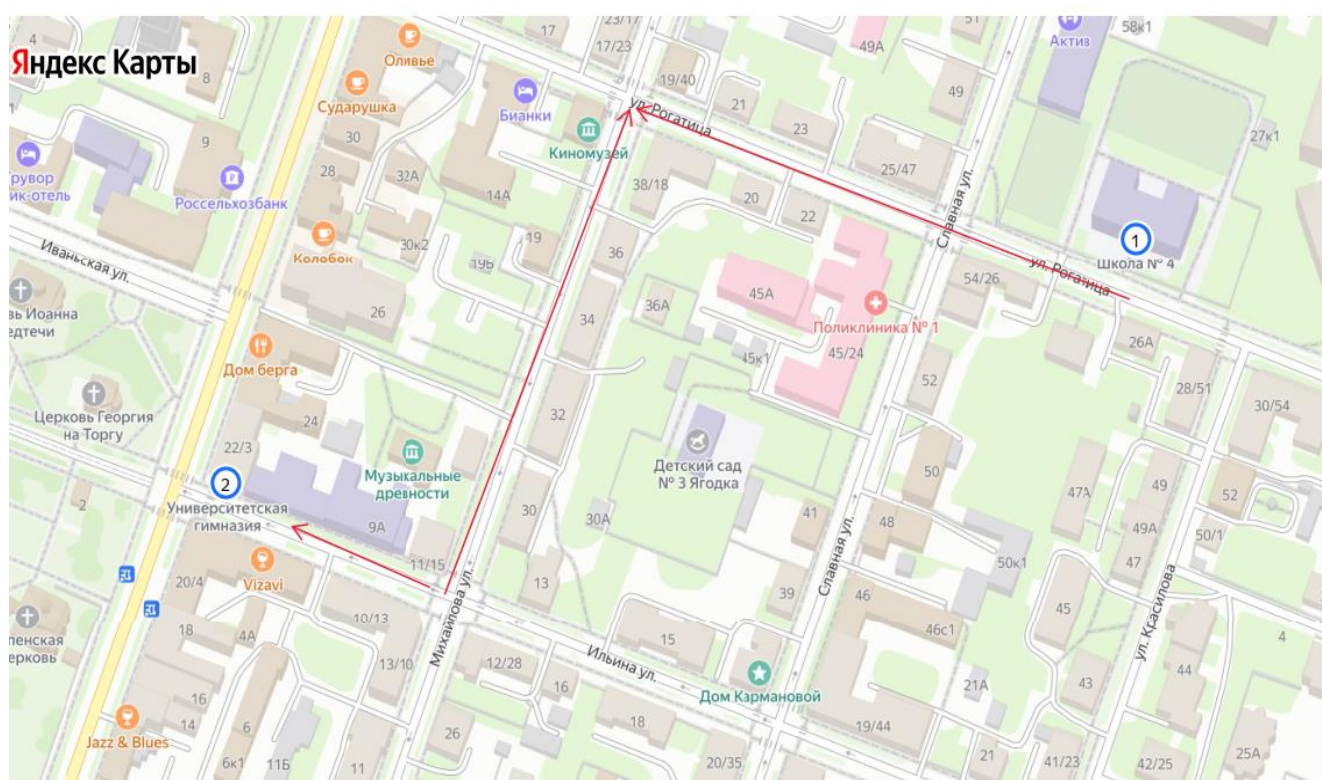

## Схема безопасного маршрута

**1. Средняя Общеобразовательная школа № 4 ул. Рогатица, 27**  
**Торговая сторона (пн-пт 08.00–18.00, сб 08.00–14.00)**

**2. Муниципальное автономное общеобразовательное учреждение «Первая университетская гимназия имени академика В.В. Сороки» ул. ул. Большая Московская, д. 22/3 (пн-пт 08.00–18.00, сб 08.00–16.00)**